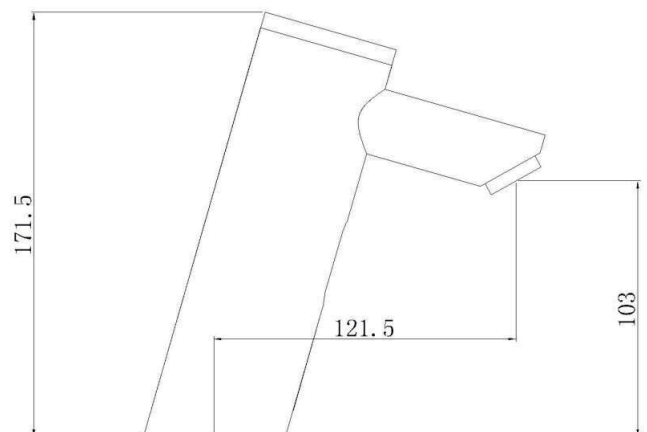

Presión de trabajo:
3 bar (recomendada)

Peso:
1,500 gr

Certificación:
Cesmec , ISO
CASCO 5 en origen

Origen:
RPC

Planos Técnicos

Nibsa Chile

Conoce más Productos en www.nibsa.com