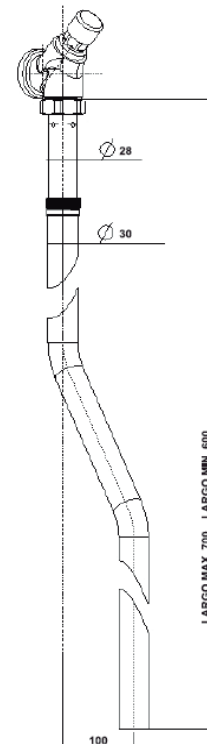

Planos Técnicos

Nibsa Chile

Conoce más Productos en www.nibsa.com