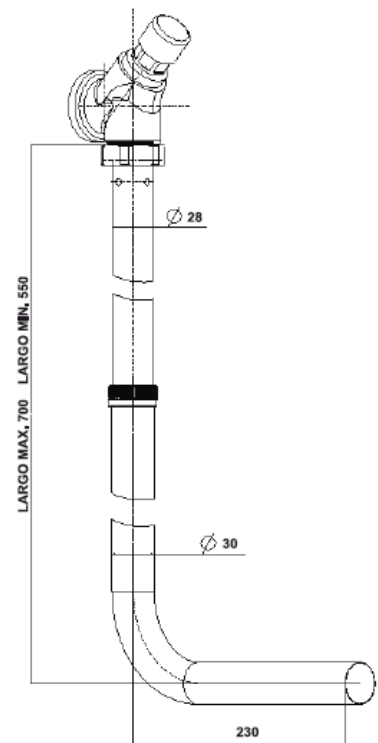

Planos Técnicos

Nibsa Chile

Conoce más Productos en www.nibsa.com