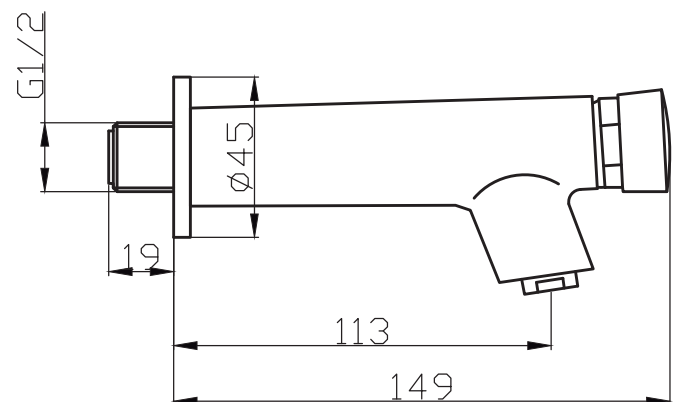

Planos Técnicos

Nibsa Chile

Conoce más Productos en www.nibsa.com