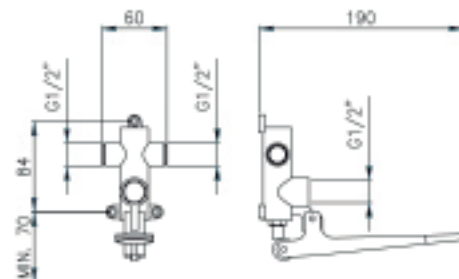

- **Accionamiento:**

Mecánico.

- **Tiempo de corte:**

7 segundos estándar

- **Conexiones:**

HE HI 1/2" agua fría y caliente.

Presión de trabajo:

3 bar (recomendada)

Peso:

0,750 gr

Certificación:

Origen

Origen:

Italia

Planos Técnicos

Nibsa Chile