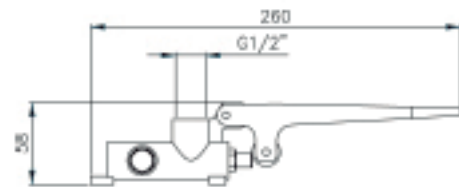

- **Accionamiento:**

Mecánico.

- **Tiempo de corte:**

7 segundos estándar

- **Conexiones:**

HE HI 1/2" agua fría y caliente.

Presión de trabajo:

3 bar (recomendada)

Peso:

0,750 gr

Certificación:

Origen

Origen:

Italia

Planos Técnicos

Nibsa Chile