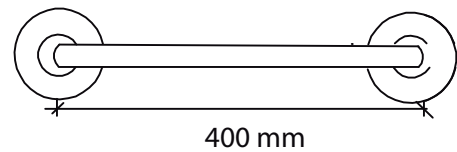

Planos Técnicos

Nibsa Chile

Conoce más Productos en www.nibsa.com