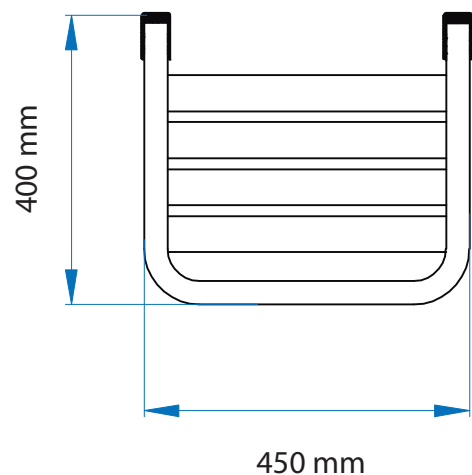

Planos Técnicos

Nibsa Chile

Conoce más Productos en www.nibsa.com