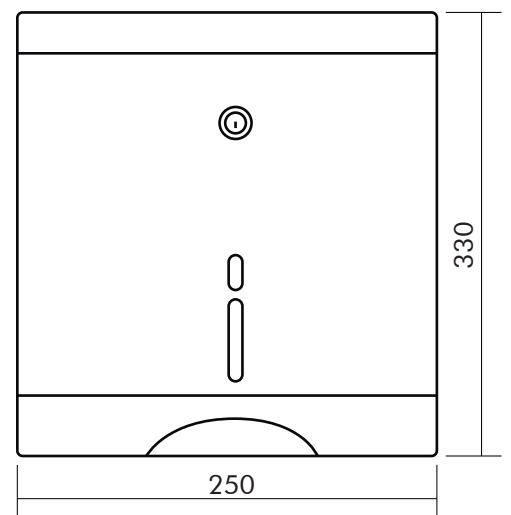

• **Material:**  
Acero AISI 304 inoxidable

• **Dimensiones:**  
330 x 250 x 100 mm

• **Incluye:**  
Accesorios de instalación

Planos Técnicos

Nibsa Chile

Conoce más Productos en [www.nibsa.com](http://www.nibsa.com)