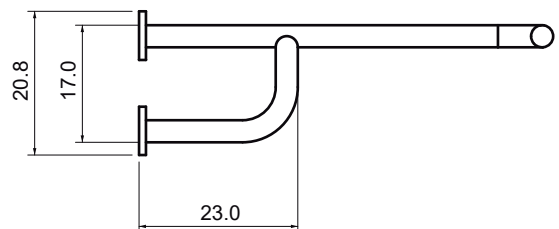

Planos Técnicos

Nibsa Chile

Conoce más Productos en www.nibsa.com