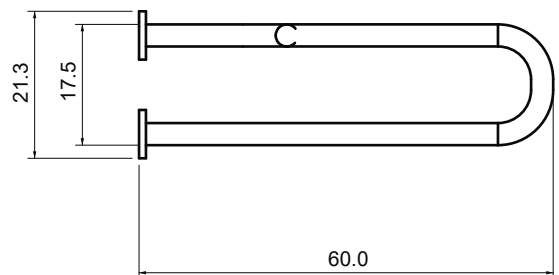

Planos Técnicos

Nibsa Chile

Conoce más Productos en www.nibsa.com