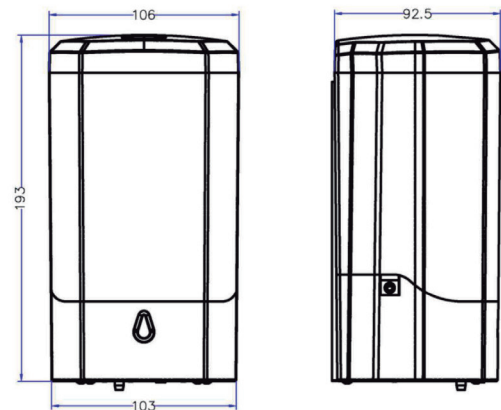

- **Material:**
Plástico ABS, con ventana transparente.
- **Activación:**
Electrónica con sensor (no incluye baterías)
- **Capacidad:**
0,7 litros de jabón
- **Incluye:**
Accesorios de instalación

Planos Técnicos